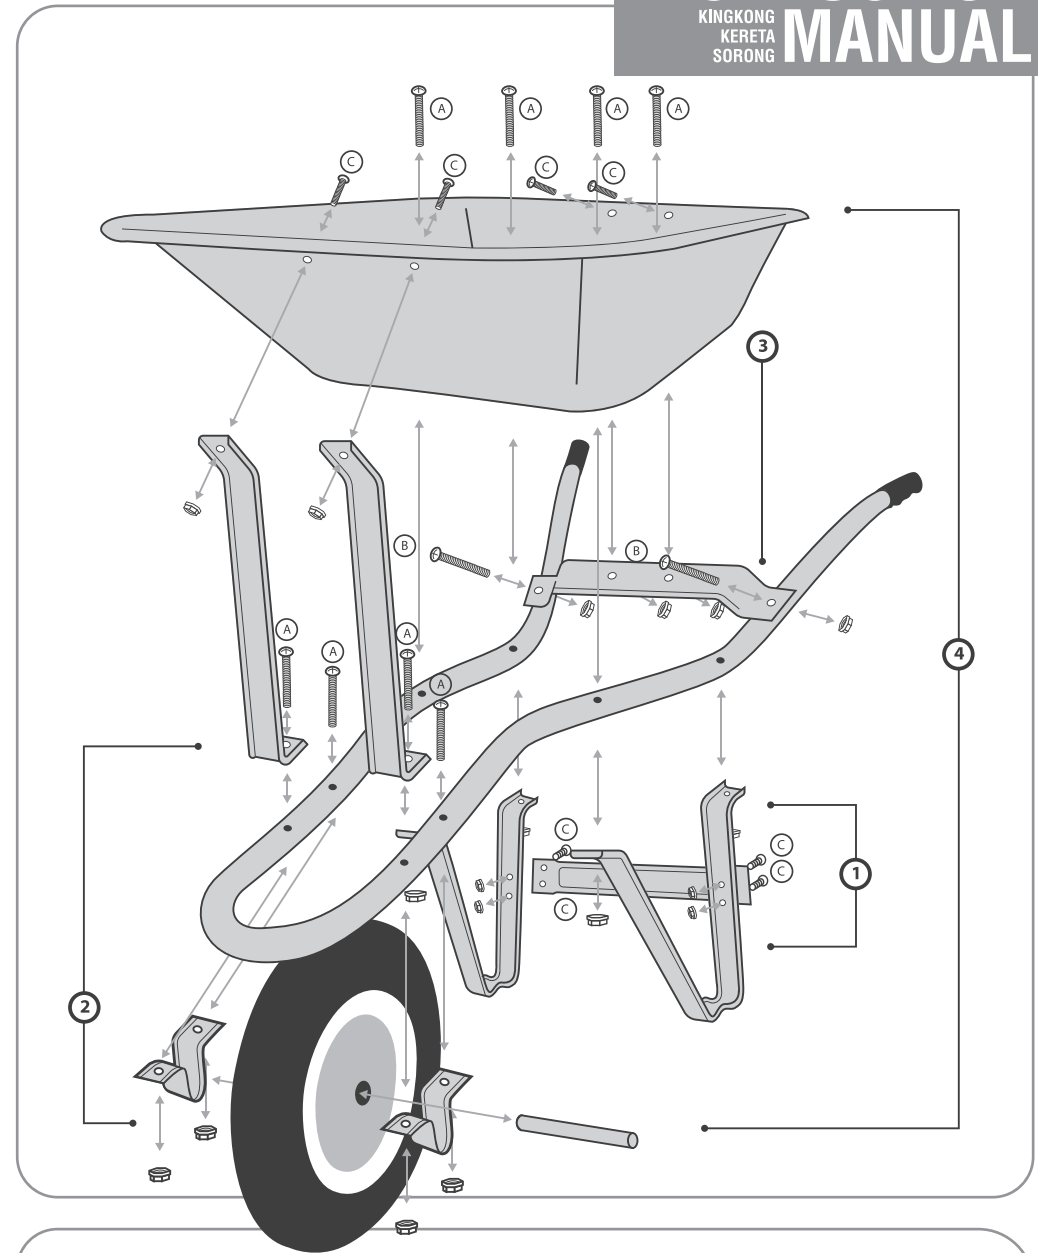

kingkongindonesia

kingkong-id.com

FULL SET PEMASANGAN

INSTRUCTION MANUAL

KINGKONG
KERETA
SORONG

Keterangan jumlah item yang tertera di atas adalah komponen yang diperlukan untuk memasang satu unit kereta sorong. Periksa kembali kelengkapan komponen pemasangan sebelum memprosesnya lebih lanjut.

Peralatan yang dibutuhkan untuk merakit kereta sorong KingKong:

Kunci Pas #14

Obeng Kembang

Lakukan pemasangan kereta sorong seperti contoh yang terlihat pada gambar di atas.

Nomor ① ② ③ yang tertera pada gambar adalah urutan pemasangan yang dianjurkan.